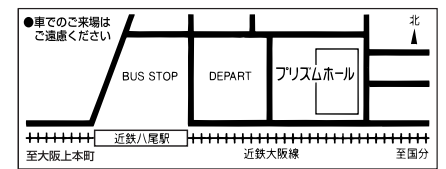

PRISM HALL

八尾市文化会館

〒581-0803 大阪府八尾市光町2-40
TEL.072-924-5111 FAX.072-924-5010
<http://prismhall.jp/>
Eメール info@prismhall.jp

近鉄八尾駅より歩いて5分・大阪難波から25分・大阪から35分の近さ